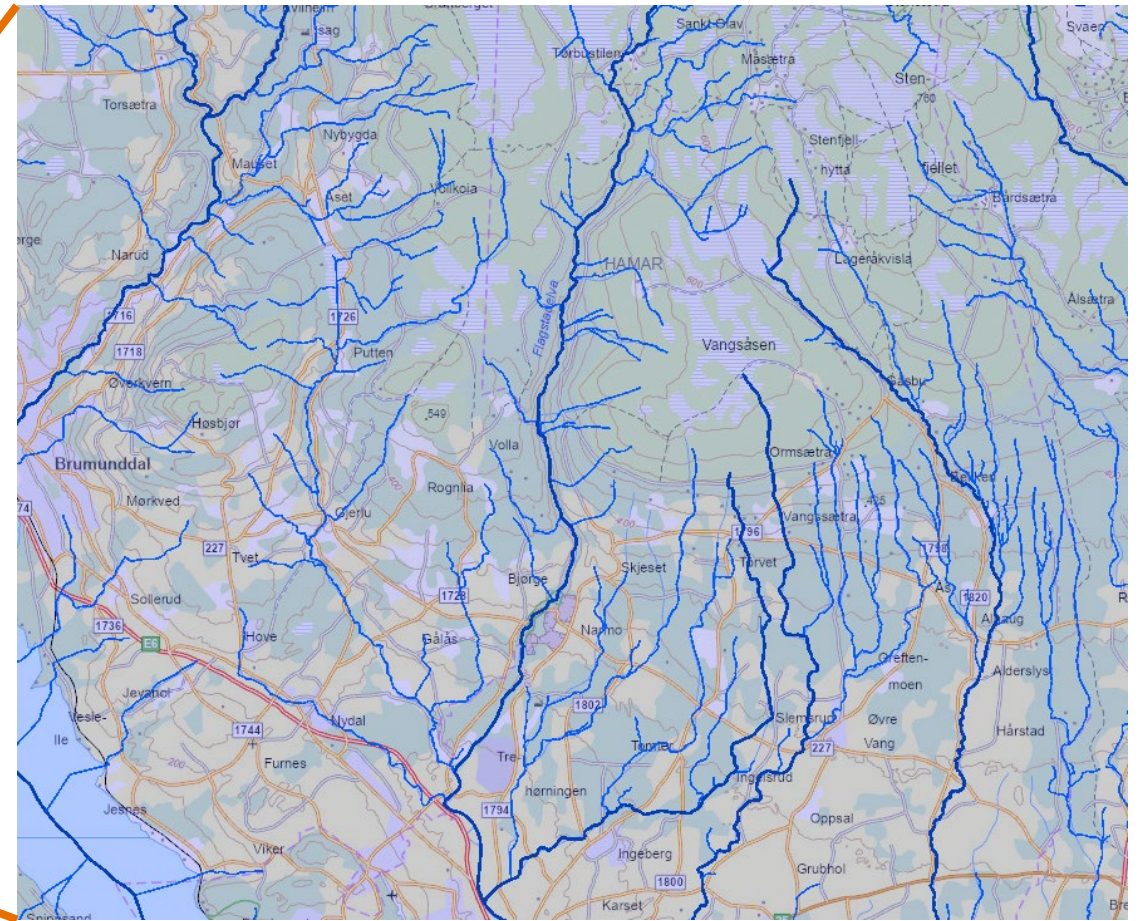

KANTSONER BIDRAR TIL TILFØRSEL AV MAT OG ORGANISK MATERIALE – SOM ER VIKTIG FOR FISK OG FERSKVANNSORGANISMER

KANTSONER ER RETT OG SLETT SOM MØLLERS TRAN – DEN HJELPER MOT DET MESTE!

..men kantsoner er også vanskelig

For Oslofjorden sin del: Nedbørfeltperspektiv nødvendig

F.eks. Glommas nedbørfelt:
Totalt ca. 42 000 km²,
hvorav

- 2 688 km² dyrket mark
- 21 168 km² skog

Oslofjorden i et nedbørfeltperspektiv - viktigere enn noensinne