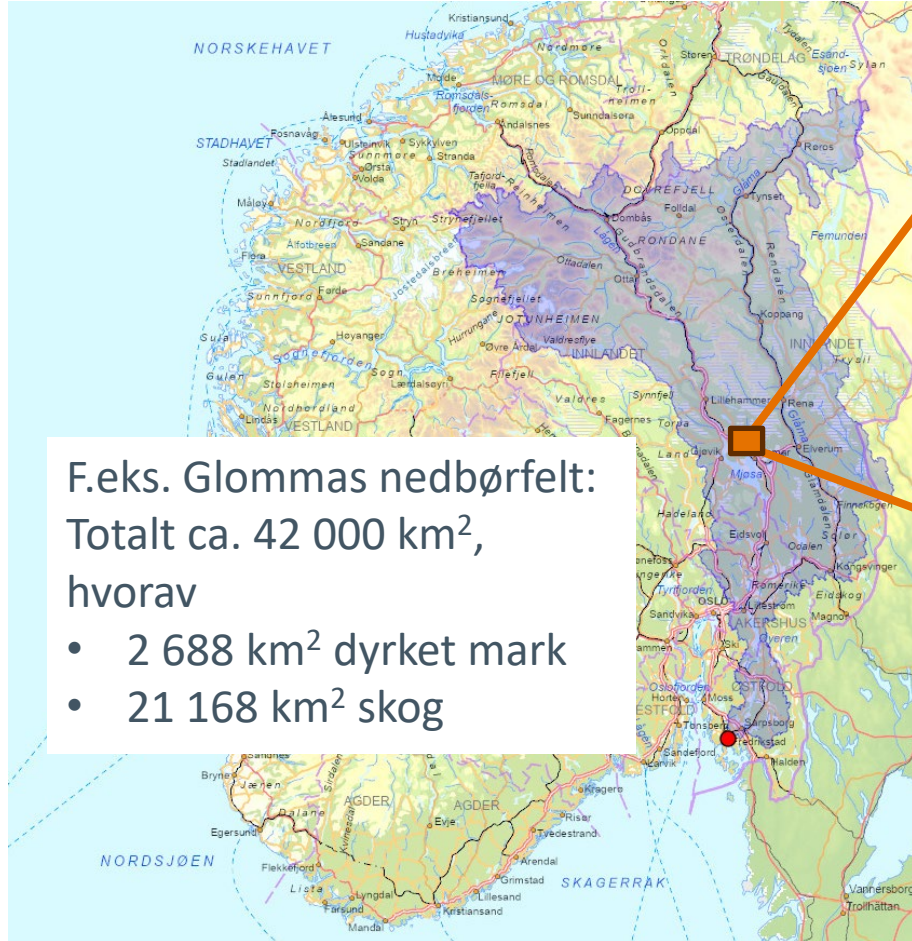

For Oslofjorden sin del: Nedbørfeltperspektiv nødvendig

F.eks. Glommas nedbørfelt:
Totalt ca. 42 000 km²,
hvorav

- 2 688 km² dyrket mark
- 21 168 km² skog

Oslofjorden i et nedbørfeltperspektiv - viktigere enn noensinne